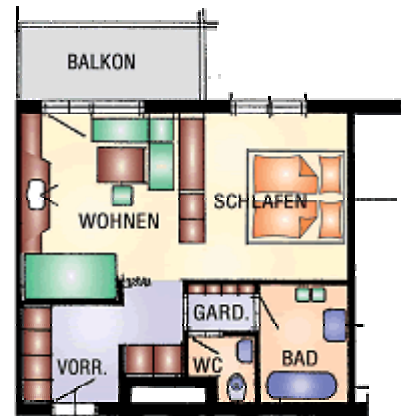

### HOTELAPPARTEMENT \*\*\*\*

Preise pro Person und Tag exkl. Ortstaxe € 1,10 inkl. Ellmauer "All Inklusive" Verwöhnepension

**40 - 45 m<sup>2</sup> (2-4 Personen)** mit Wohnraum, Schlafraum, komfortable Badezimmer mit Badewanne / Dusche / WC / Kosmetikspiegel / Föhn / Waage, Minibar, Radio, Kabel-TV, Premiere World, Telefon, Bademantel, Balkon, Internetanschluss, Weckuhr, Obst, Mineral, Zimmersafe ...ab 2 vollzahlenden Personen

### APPARTEMENT IM JUCHEE \*\*\*\*\*

Mansarde