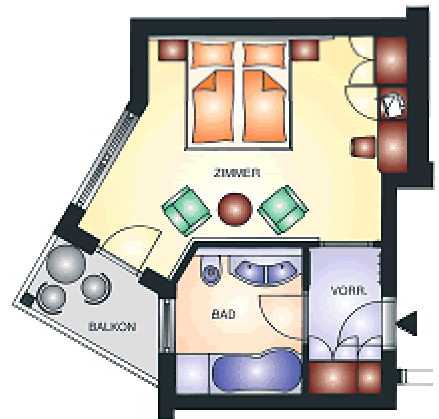

DOPPELZIMMER MORGENRÖTE *****

Preise pro Person und Tag exkl. Ortstaxe € 1,10 inkl. Ellmauer "All Inklusive" Verwöhnpension

32 - 36 m² (2-3 Personen) Wohnschlafraum, exklusives Badezimmer mit Dusche / Badewanne / WC / Doppelwaschbecken / Kosmetikspiegel / Föhn / Waage / Entspannungsmusik, Minibar, Sound-System, Kabel-TV, Premiere World, Telefon, Bademantel, Sonnenbalkon, Internetanschluss, Weckuhr, Obst, Mineral, Zimmersafe, Gartenmöbel - ...mindestens 2 Vollzahler

Sommer

1 Nacht	25.5.2006 - 15.7.2006	Euro 79,--
7 Nächte	26.8.2006 - 22.10.2006	Euro 525,--
1 Nacht	15.7.2006 - 26.8.2006	Euro 87,--
7 Nächte		Euro 580,--

Winter

Skistart und Power Fitness	7.12.2006 - 23.12.2006 & 17.3.2007 - 31.3.2007	Euro 106,--
Ladys Skiwochen & Ellmauer Genießerwochen	13.1.2007 - 28.1.2007 & 10.3.2007 - 17.3.2007 & 31.3.2007 - 9.4.2007	Euro 129,--
Ski & Relaxwochen	6.1.2007 - 13.1.2007 & 28.1.2007 - 3.2.2007 & 3.3.2007 - 10.3.2007	Euro 145,--
Ellmauer Stammgästewochen	23.12.2006 - 6.1.2007 & 3.2.2007 - 3.3.2007	Euro 154,--